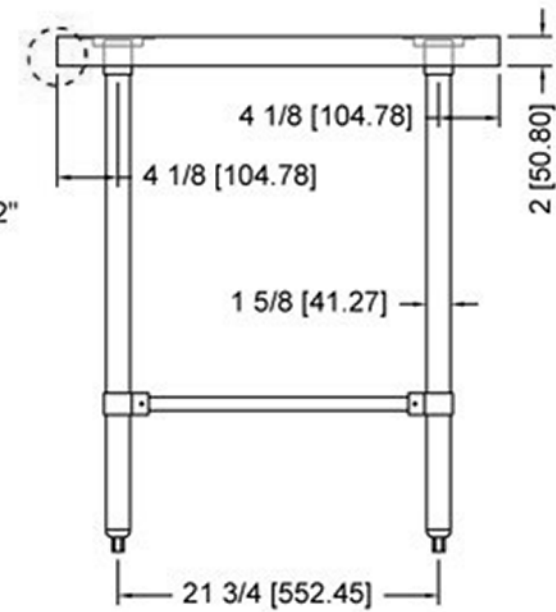

VANCOUVER, BC
TORONTO, ON

TLB3048

www.efifoodequip.com