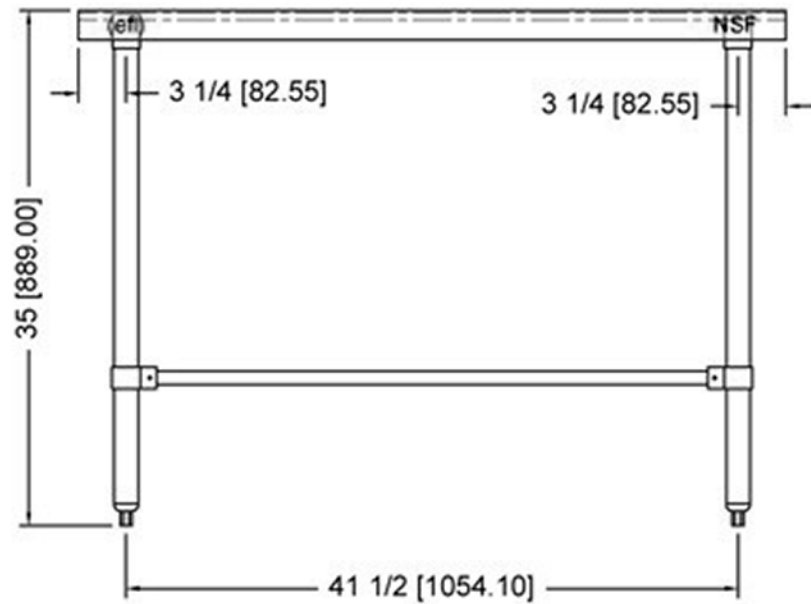

VANCOUVER, BC
TORONTO, ON

TLB3048

www.efifoodequip.com