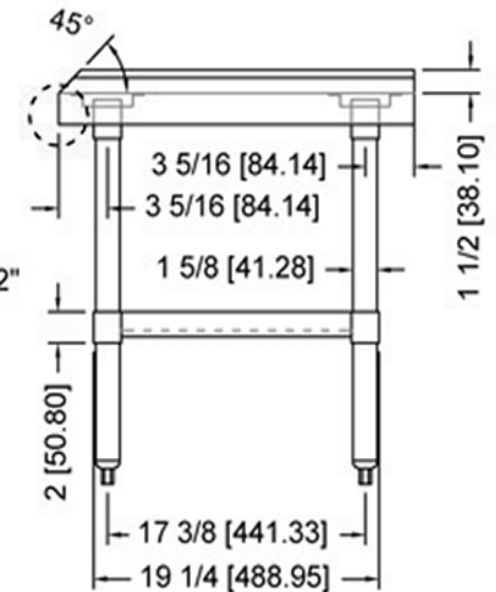

socket

TES2460

VANCOUVER, BC
TORONTO, ON