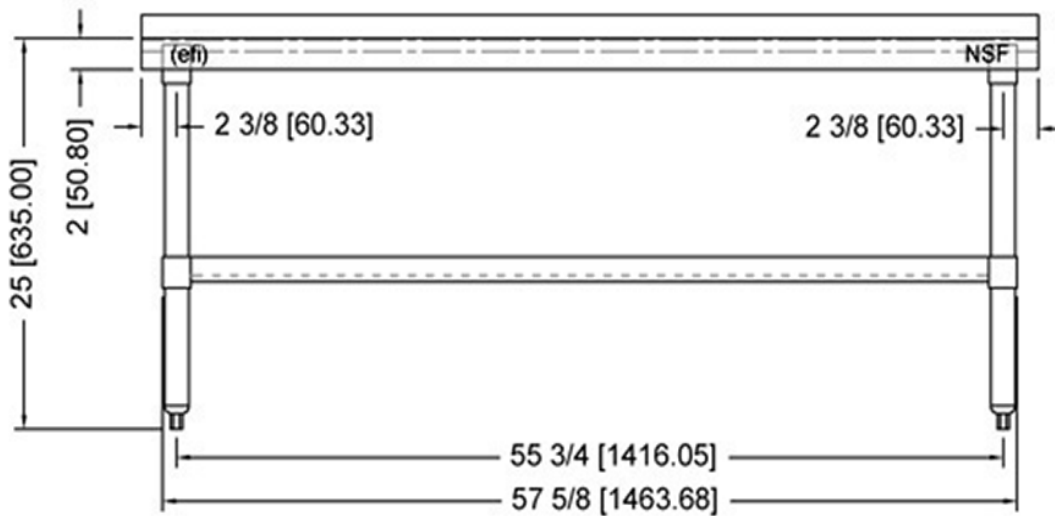

socket

TES2460

VANCOUVER, BC
TORONTO, ON