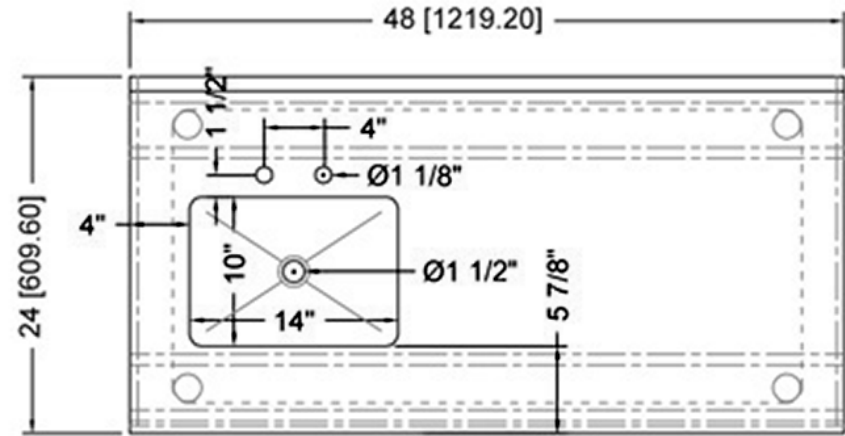

VANCOUVER, BC
TORONTO, ON

socket

TTUBL2448-B