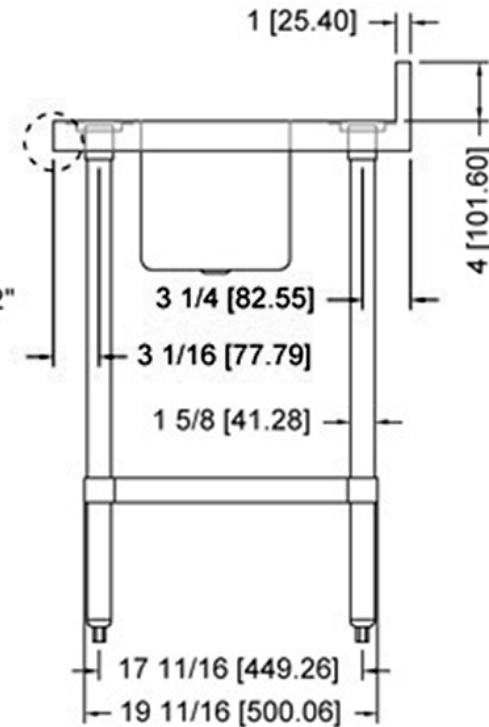

VANCOUVER, BC
TORONTO, ON

socket

TTUBL2448-B