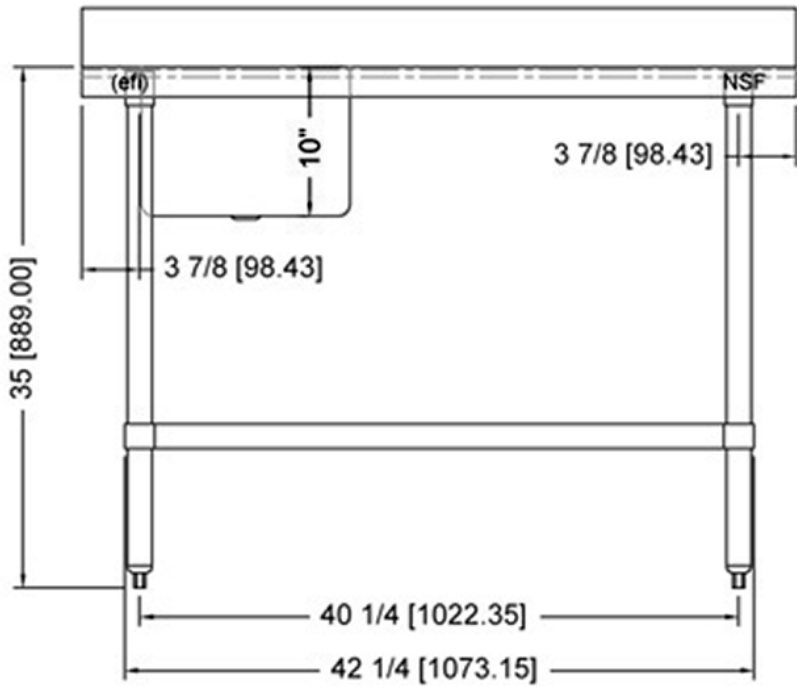

VANCOUVER, BC
TORONTO, ON

socket

TTUBL2448-B